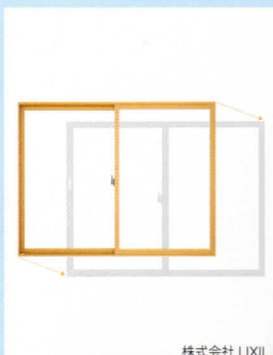

株式会社 LIXIL

安心強度
テラス屋根
「パワーアルファ」